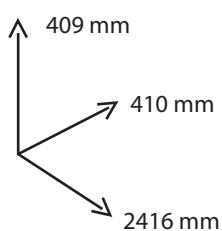

PRODUZIDO EM
PORTUGAL